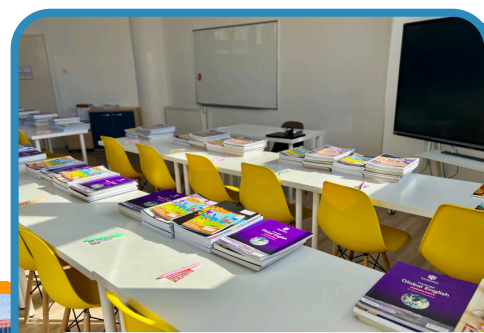

www.isbm.ro

internationalschoolbm@gmail.com

We are social

LICEUL INTERNAȚIONAL BAIAMARE

TAXĂ
400€
pe lună

BURSĂ DE STUDIU
poate ajunge până la
acoperirea integrală
a taxei de școlarizare

Liceul Teoretic
„George Pop de Băsești”
Baia Mare